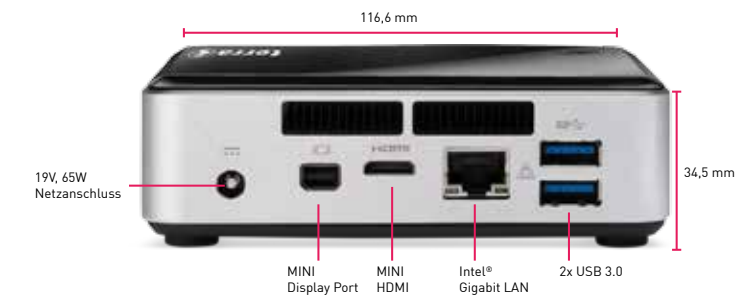

intel inside CORE i5 **SSD 240 GB** **RAM 4 GB**
TERRA MICRO-PC 6000
Intel® Core™ i5-4250U Prozessor (1.3 GHz bis zu 2.6 GHz Turbo Dual Core, 3MB Cache, 15W TDP), Windows 7 Professional 64-Bit [Downgrade von Windows 8.1 Pro], 4 GB DDR3 RAM, 240 GB SSD, Intel® HD Graphics 5000, WLAN 802.11 b/g/n, VESA Befestigung (75 x 75 mm/100 x 100 mm), 19V, 65W Netzanschluss, 116,6 mm x 112 mm x 34,5 mm, 36 Monate Bring-in-Service, TERRA Vor-Ort-Service und Garantieverlängerung bis zu 60 Monaten auf Anfrage
Artikel-Nr.: 1009406

645,-*
767,55 € inkl. MwSt.

intel inside CORE i3 **SSD 120 GB** **RAM 4 GB**
TERRA MICRO-PC 5000
Intel® Core™ i3-4010U Prozessor (1.7 GHz Dual Core, 3MB Cache, 15W TDP), Windows 7 Professional 64-Bit [Downgrade von Windows 8.1 Pro], 4 GB DDR3 RAM, 120 GB SSD, Intel® HD Graphics 4400, WLAN 802.11 b/g/n, VESA Befestigung (75 x 75 mm/100 x 100 mm), 19V, 65W Netzanschluss, 116,6 mm x 112 mm x 34,5 mm, 36 Monate Bring-in-Service, TERRA Vor-Ort-Service und Garantieverlängerung bis zu 60 Monaten auf Anfrage
Artikel-Nr.: 1009405

509,-*
605,71 € inkl. MwSt.

Office
Enthält:
Word, Excel, PowerPoint, OneNote, Outlook
189,-*
224,91 € inkl. MwSt.
Office Home & Business 2013 [DE]
Lizenz für einen PC, kommerzielle Nutzung erlaubt. Ideal für Freiberufler, Selbstständige, kleinere Unternehmen und Privathaushalte.
Artikel-Nr.: 6531908