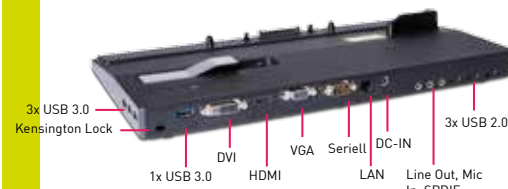

Artikel-Nr.: 1480996

149,-*
177,31 € inkl. MwSt.

Logitech Desktop MK520 Wireless

Tastatur und Maus Set,
wireless, schwarz, DE Layout

Artikel-Nr.: 2920396

34,-*
38,08 € inkl. MwSt.

Office 365 Business

Immer die aktuellste Version, lokal zu
installieren auf bis zu 5 Systemen
(PC, Notebook oder Tablet)