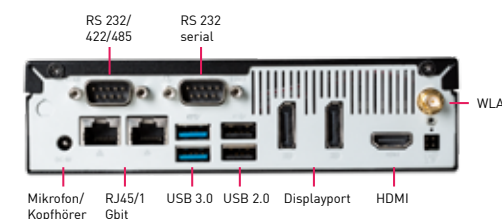

ADS
DISPLAY

TERRA LCD/LED 2455W PV

59,9 cm (23,6"), entspiegeltes Display mit ADS-LED-
Blickwinkeltechnologie (kontraststark, brillant,
optimierte Farbdarstellung, weite Blickwinkel), Full HD
Auflösung: 1920 x 1080, HDMI, DVI, VGA, Lautsprecher,
Kopfhöreranschluss, Kontrast: 20.000.000:1 (DCR),
Blickwinkel: 178°/178°, VESA Befestigung: 100 x 100
mm, Höhenverstellung: 110 mm, Neigungswinkel: 5°
vorne/20° hinten, drehbar 90°, Energieeffizienzklasse:
A, Leistungsaufnahme: 21 Watt, Energieverbrauch:
31kWh/Jahr, mattschwarz

Artikel-Nr.: 3031213

189,-*
224,91 € inkl. MwSt.

TERRA PC-Mini – LCD Multifunktions- fuß-Halterung

Halterung für TERRA PC-Mini zur Befestigung an
einem höhenverstellbaren TERRA TFT-Display der
PV-Serie oder am TERRA LCD Multifunktionsstandfuß.

Artikel-Nr.: 1407059

30,16*
35,90 € inkl. MwSt.

Nokia Lumia 830 black

Windows Phone 8.1, Snapdragon 400, 1 GB RAM, 16 GB
Benutzerspeicher, 12,7 cm (5") Display (1280 x 720),
10 MP Kamera, 150 g

Artikel-Nr.: 4620052 (black)

Artikel-Nr.: 4620054 (orange)

Artikel-Nr.: 4620053 (white)

259,-*
308,21 € inkl. MwSt.