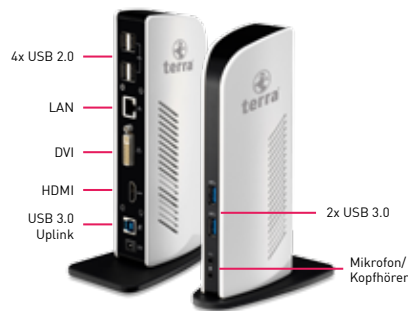

TERRA MOBILE Dockingstation 731

Artikel-Nr.: 1481035

125,-*
148,75 € inkl. MwSt.