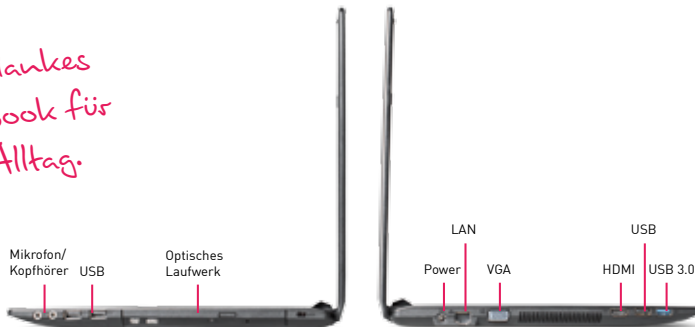

*Federleichtes, schlankes
Allround-Notebook für
Ihren Business Alltag.*